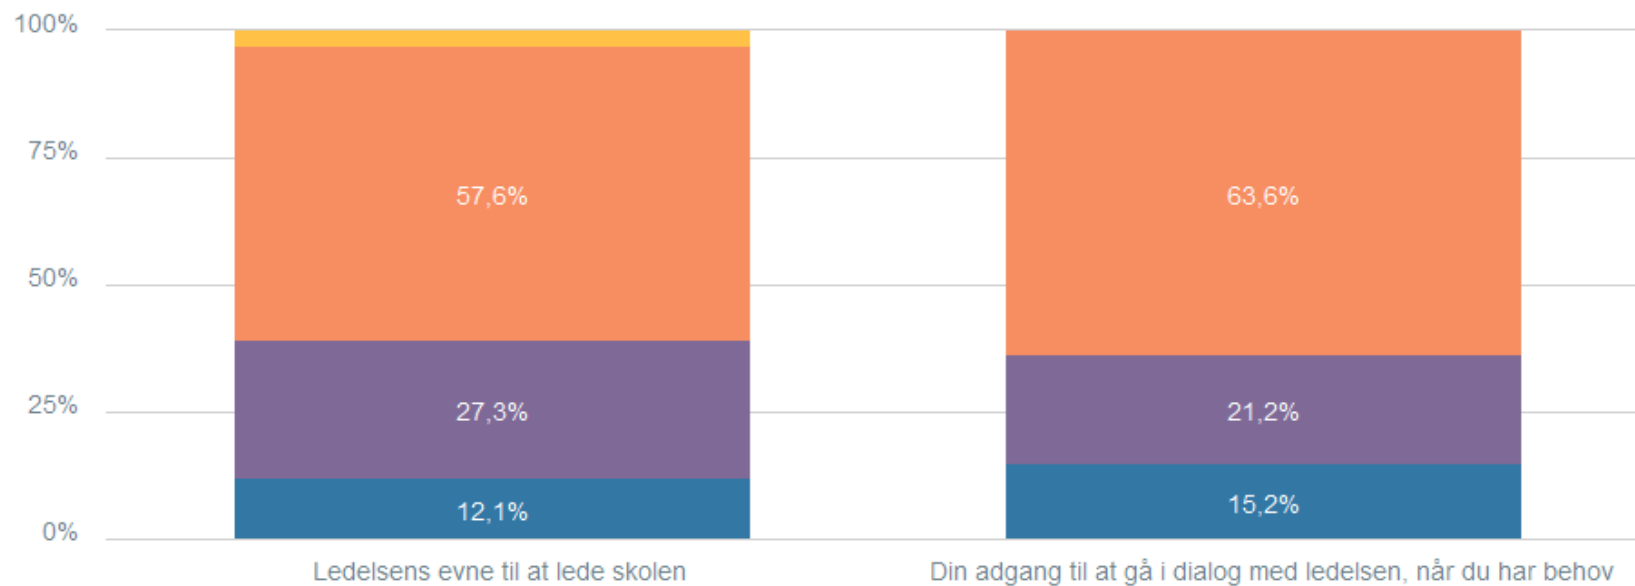

Hvor tilfreds er du med:
Sæt ét kryds i hver række

Total Hvilken skole går dit barn på? : Storebæltskolen

33

- Megetutilfreds
- Utilfreds
- Hverkentilfreds/utilfreds

- Tilfreds
- Megettilfreds
- Ved ikke/ikke relevant