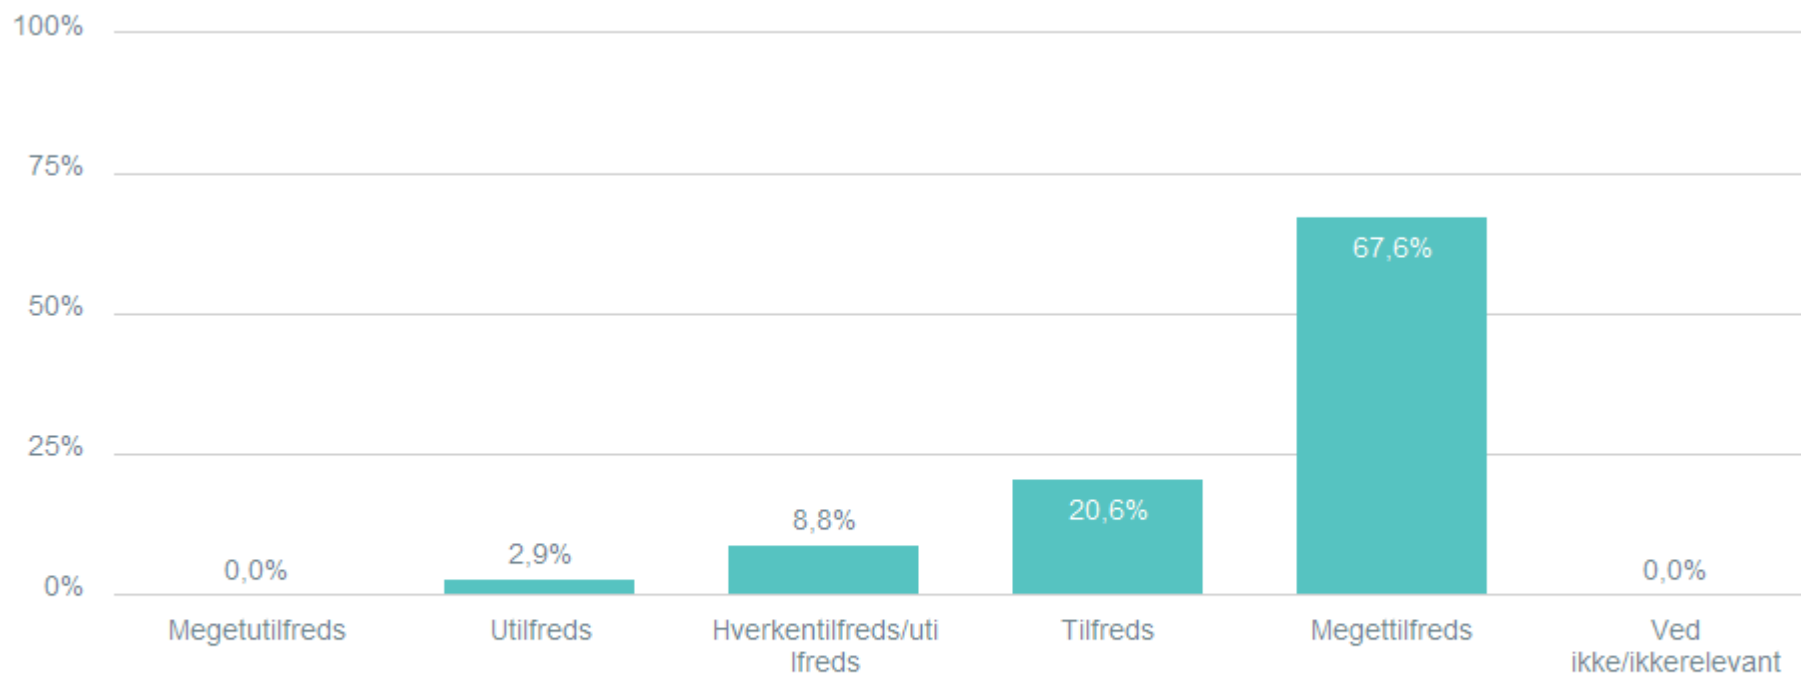

Hvor tilfreds er du med lærernes og pædagogernes arbejde med:

Sæt ét kryds i hver række

At skabe et godt socialt klima i klassen

Total Hvilken skole går dit barn på? : Storebæltskolen

34