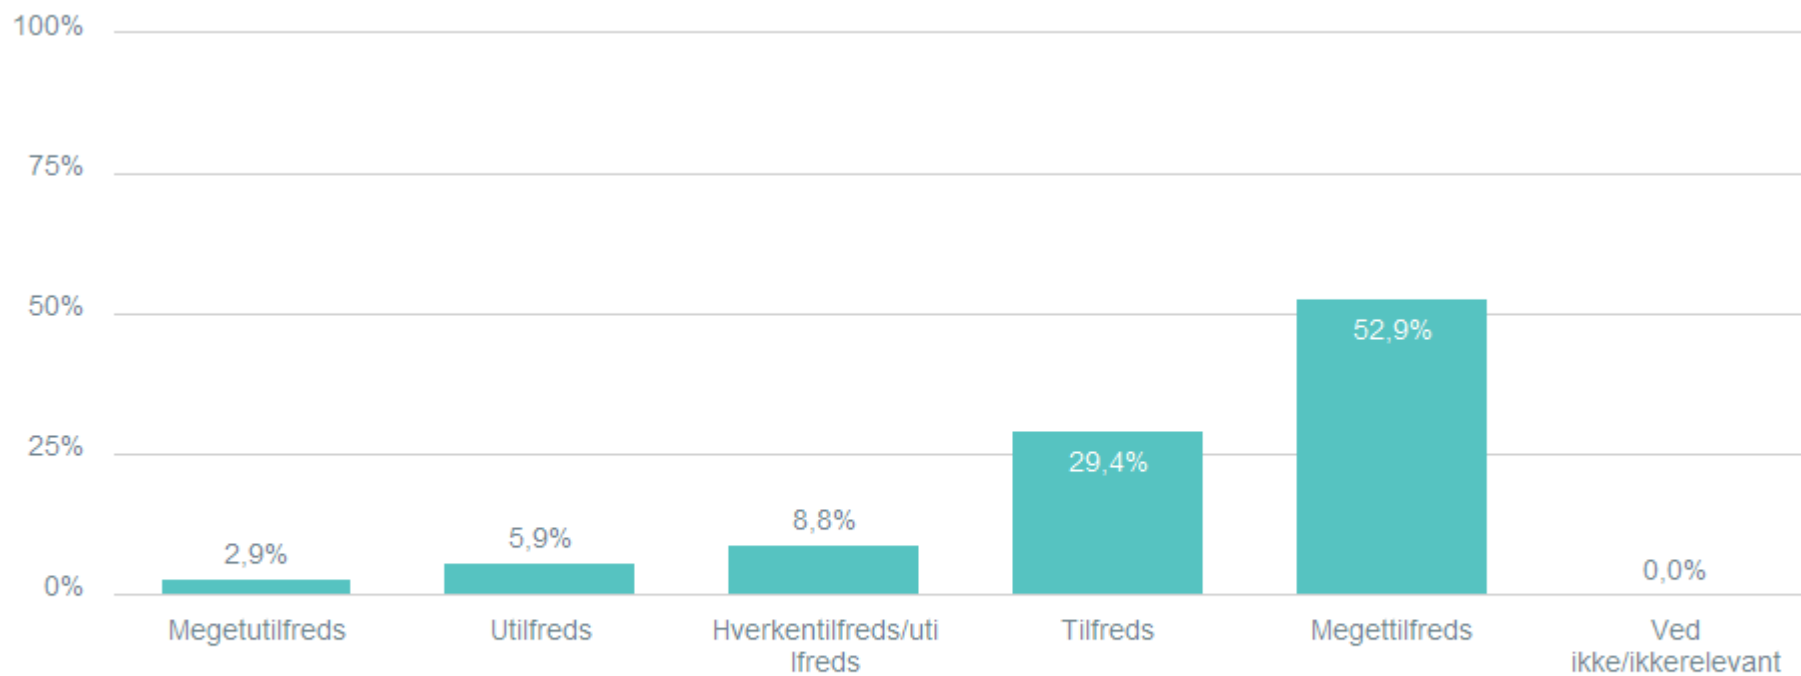

Hvor tilfreds er du med lærernes og pædagogernes arbejde med:

Sæt ét kryds i hver række

At skabe en skoledag med motion og bevægelse

Total Hvilken skole går dit barn på? : Storebæltskolen

34