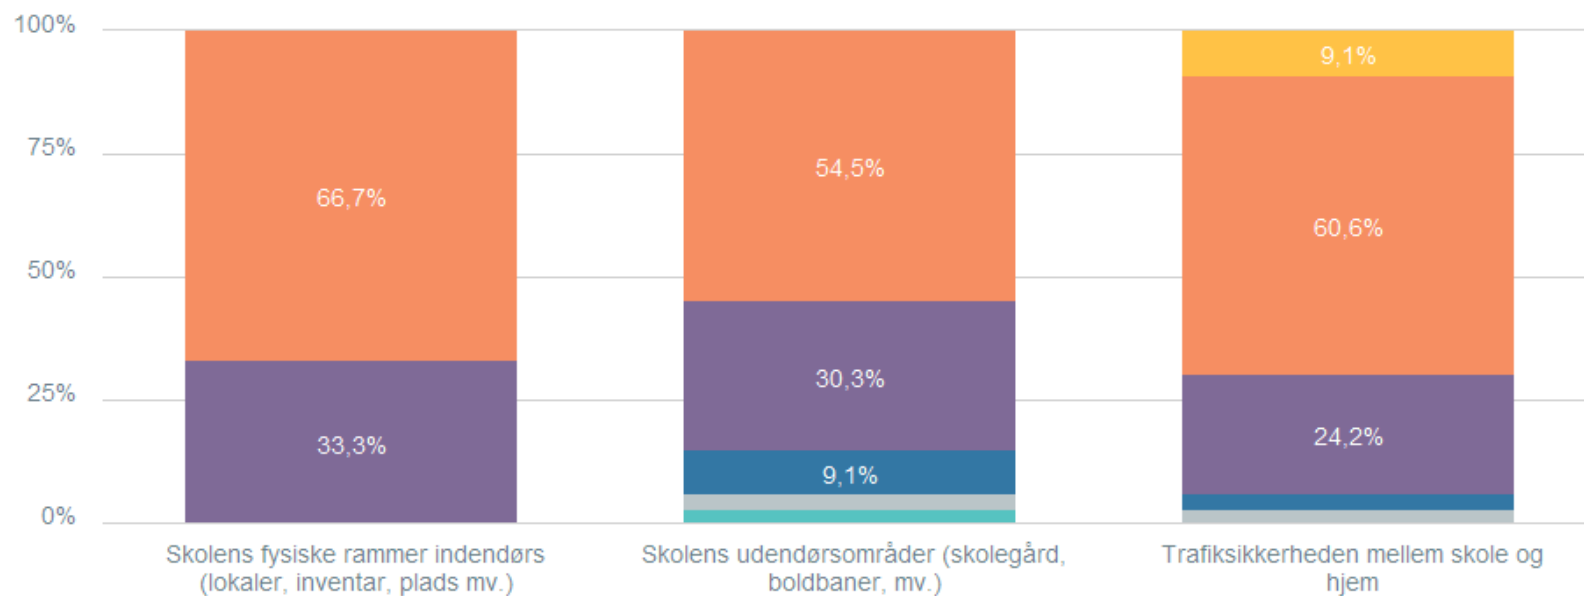

Hvor tilfreds er du med: Sæt ét kryds i hver række

Ledelsens evne til at lede skolen

Total Hvilken skole går dit barn på? : Storebæltskolen

33

Hvor tilfreds er du med: Sæt ét kryds i hver række

Din adgang til at gå i dialog med ledelsen, når du har behov

Total Hvilken skole går dit barn på? : Storebæltskolen

33

Hvor tilfreds er du med: Sæt ét kryds i hver række

Total Hvilken skole går dit barn på? : Storebæltsskolen

33

- Meget utilfreds
- Utilfreds
- Hverken tilfreds/utilfreds