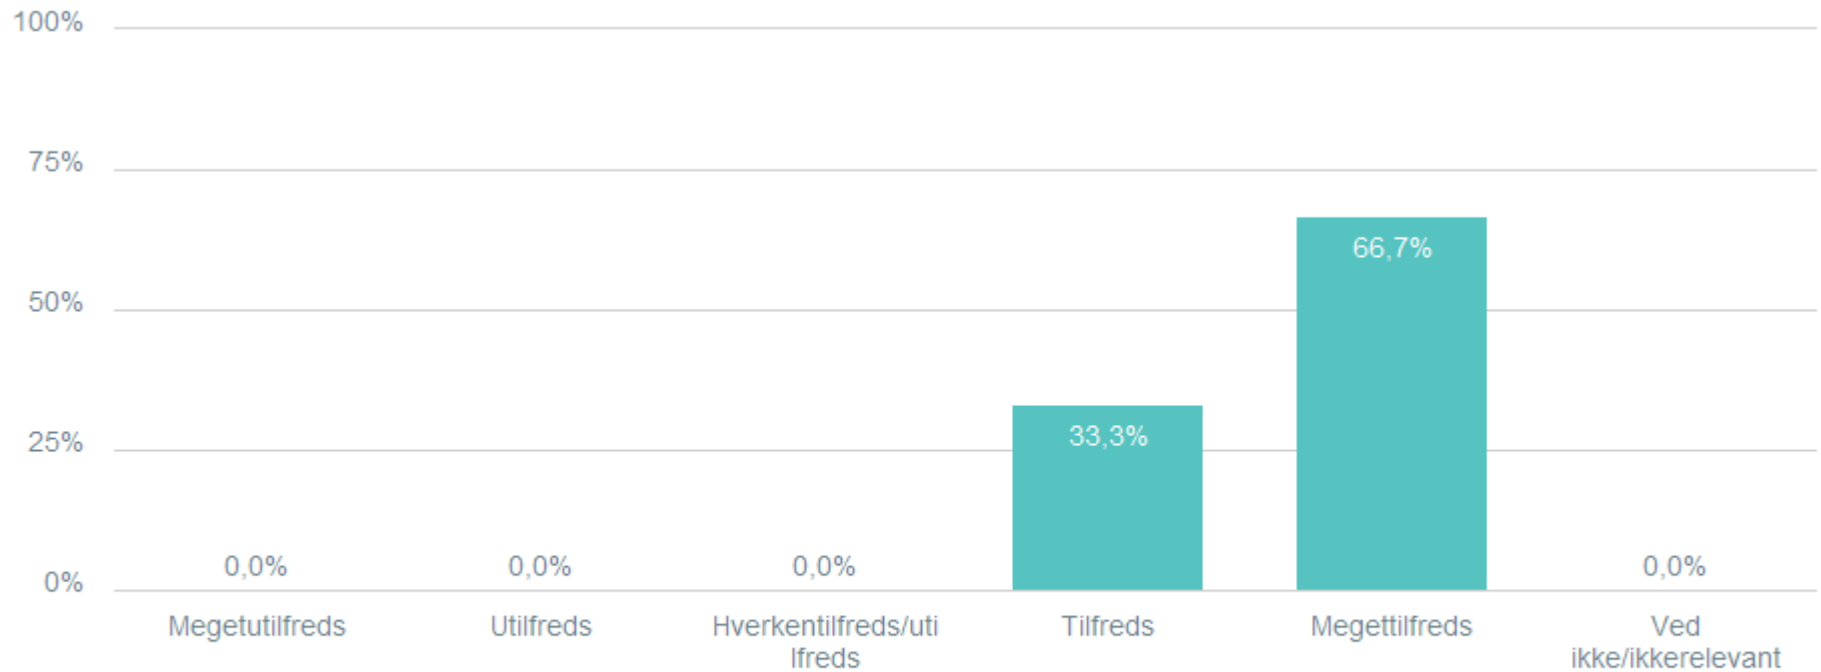

Total Hvilken skole går dit barn på? : Storebæltskolen

33

Hvor tilfreds er du med: Sæt ét kryds i hver række

Total Hvilken skole går dit barn på? : Storebæltsskolen

33

- Meget utilfreds
- Utilfreds
- Hverken tilfreds/utilfreds

- Tilfreds
- Meget tilfreds
- Ved ikke/ikke relevant

Hvor tilfreds er du med: Sæt ét kryds i hver række

Skolens fysiske rammer indendørs (lokaler, inventar, plads mv.)

Total Hvilken skole går dit barn på? : Storebæltskolen