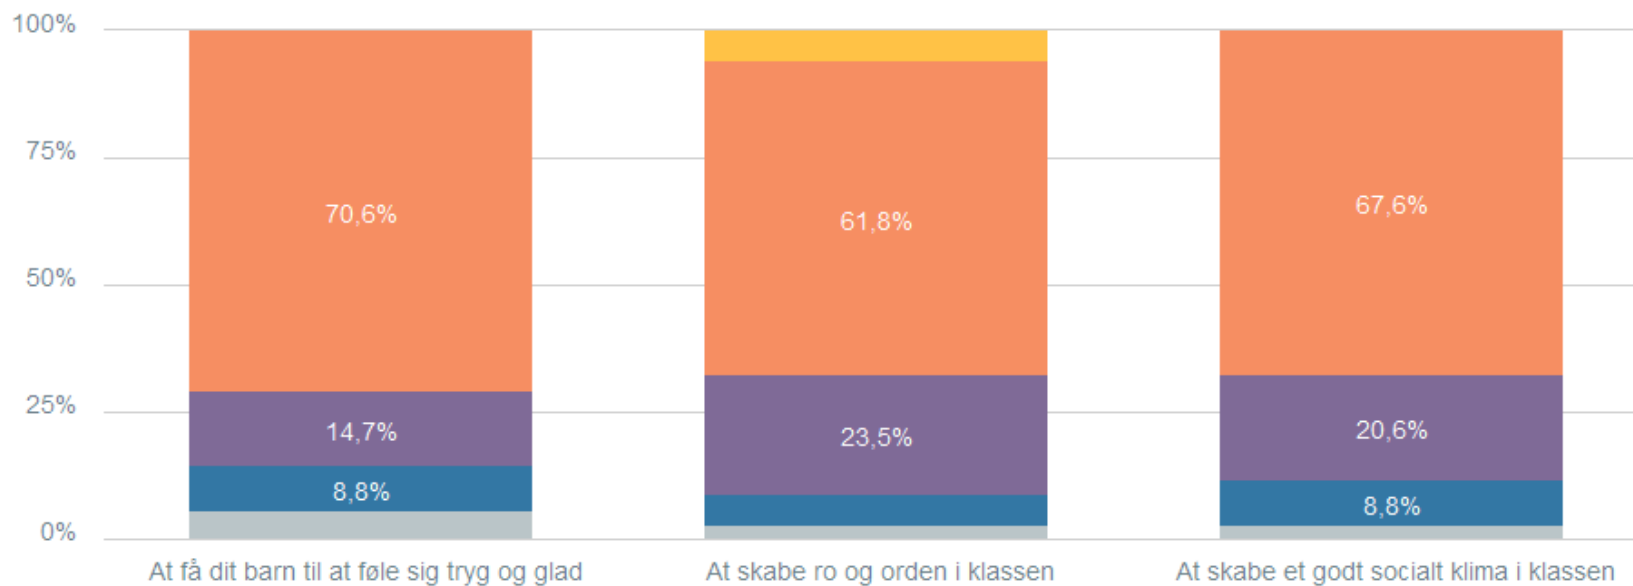

Sæt ét kryds i hver række

At hjælpe dit barn med lektier og faglig fordybelse

Total Hvilken skole går dit barn på? : Storebæltskolen

34

Hvor tilfreds er du med:
Sæt ét kryds

Total Hvilken skole går dit barn på? : Storebæltskolen

34

- Meget utilfreds
- Utilfreds
- Hverken tilfreds/utilfreds

- Tilfreds
- Meget tilfreds
- Ved ikke/ikke relevant

Hvor tilfreds er du med: Sæt ét kryds

Hvor tilfreds er du samlet set med dit barns faglige udbytte af undervisningen?

Total Hvilken skole går dit barn på? : Storebæltskolen

34

Hvor tilfreds er du med lærernes og pædagogernes arbejde med: Sæt ét kryds i hver række

Total Hvilken skole går dit barn på? : Storebæltskolen

34

- Megetutilfreds
- Utilfreds
- Hverkertilfreds/utilfreds