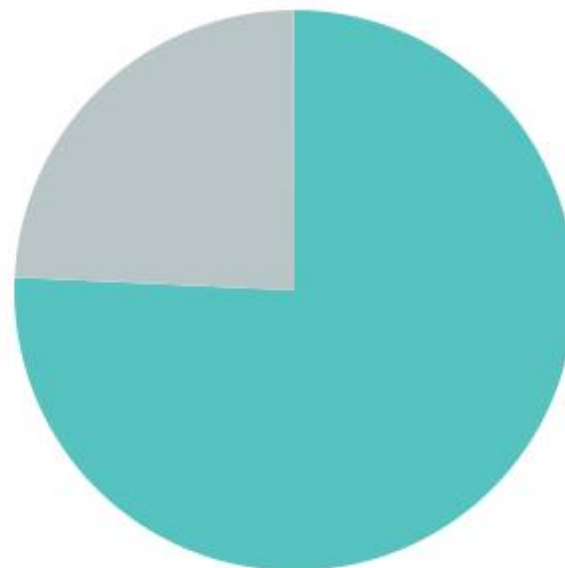

Har du været i kontakt med skolens ledelse, fx via SkoleIntra/brugerportal, mail, telefonisk eller personlig samtale? Sæt ét kryds

Total Hvilken skole går dit barn på? : Storebæltskolen

33

- Ja
- Nej

75,8%

24,2%