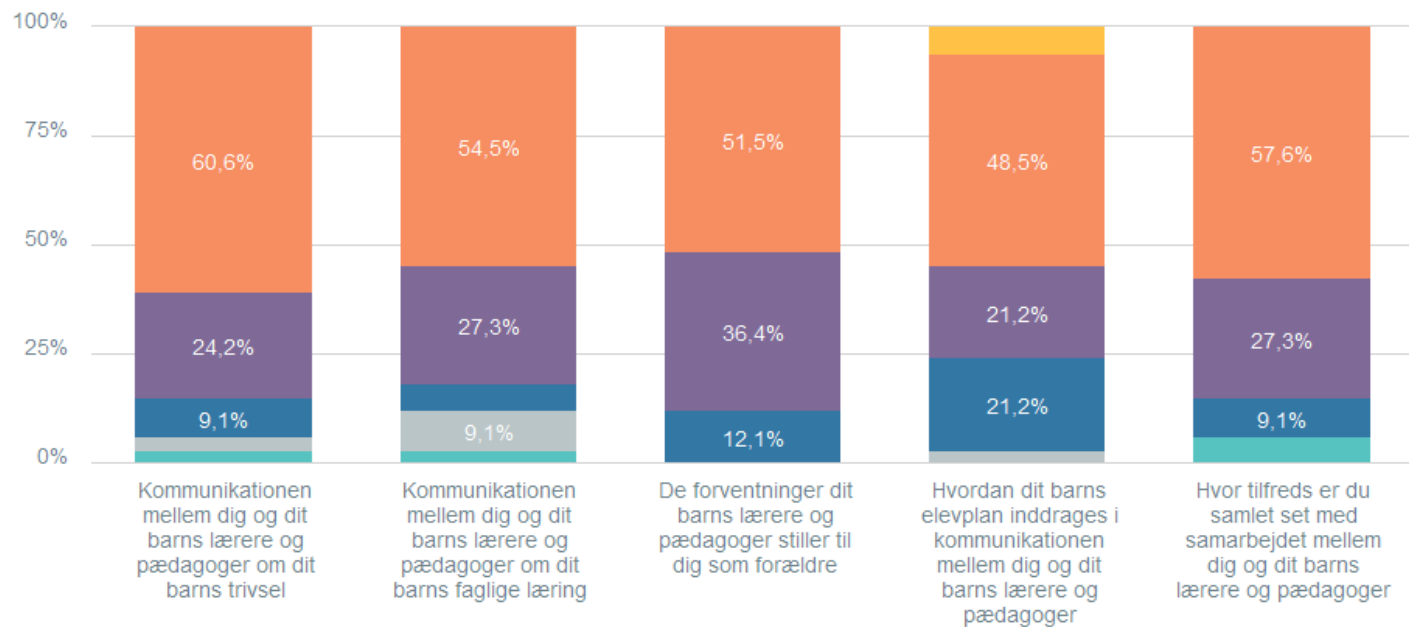

Sæt ét kryds i hver række

At skabe et godt socialt klima i klassen

Total Hvilken skole går dit barn på? : Storebæltskolen

34

Hvor tilfreds er du med:
Sæt ét kryds

Total Hvilken skole går dit barn på? : Storebæltskolen

34

- Meget utilfreds
- Utilfreds
- Hverken tilfreds/utilfreds

- Tilfreds
- Meget tilfreds
- Ved ikke/ikke relevant

Hvor tilfreds er du med: Sæt ét kryds

Hvor tilfreds er du med skolens indsats for at begrænse mobning?

Total Hvilken skole går dit barn på? : Storebæltskolen

34

Hvor tilfreds er du med: Sæt ét kryds i hver række

Total Hvilken skole går dit barn på? : Storebæltsskolen

33

- Meget utilfreds
- Utilfreds
- Hverken tilfreds/utilfreds