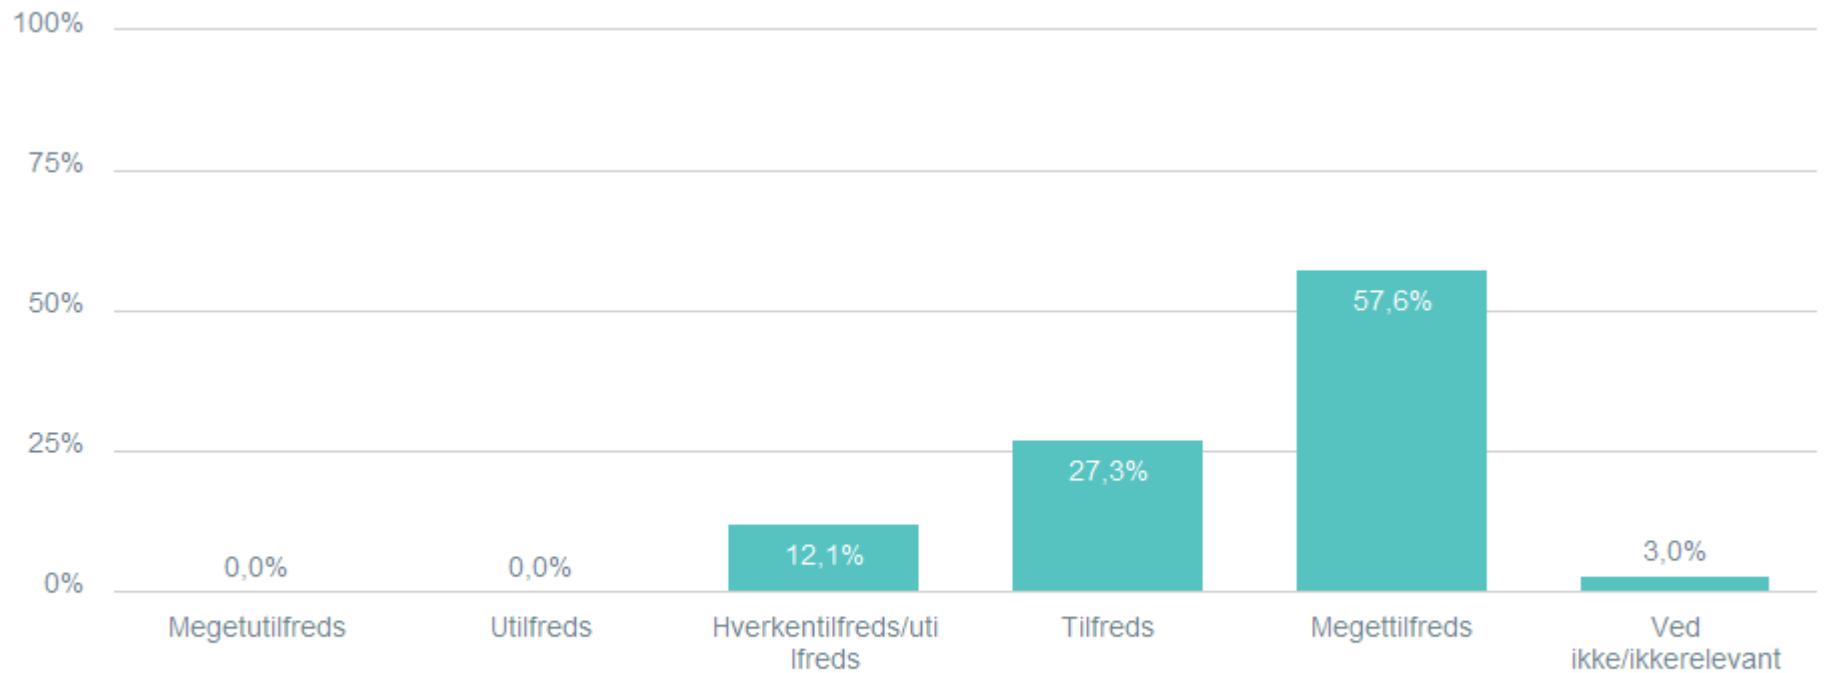

Hvor tilfreds er du med: Sæt ét kryds i hver række

Ledelsens evne til at lede skolen

Total Hvilken skole går dit barn på? : Storebæltskolen

33