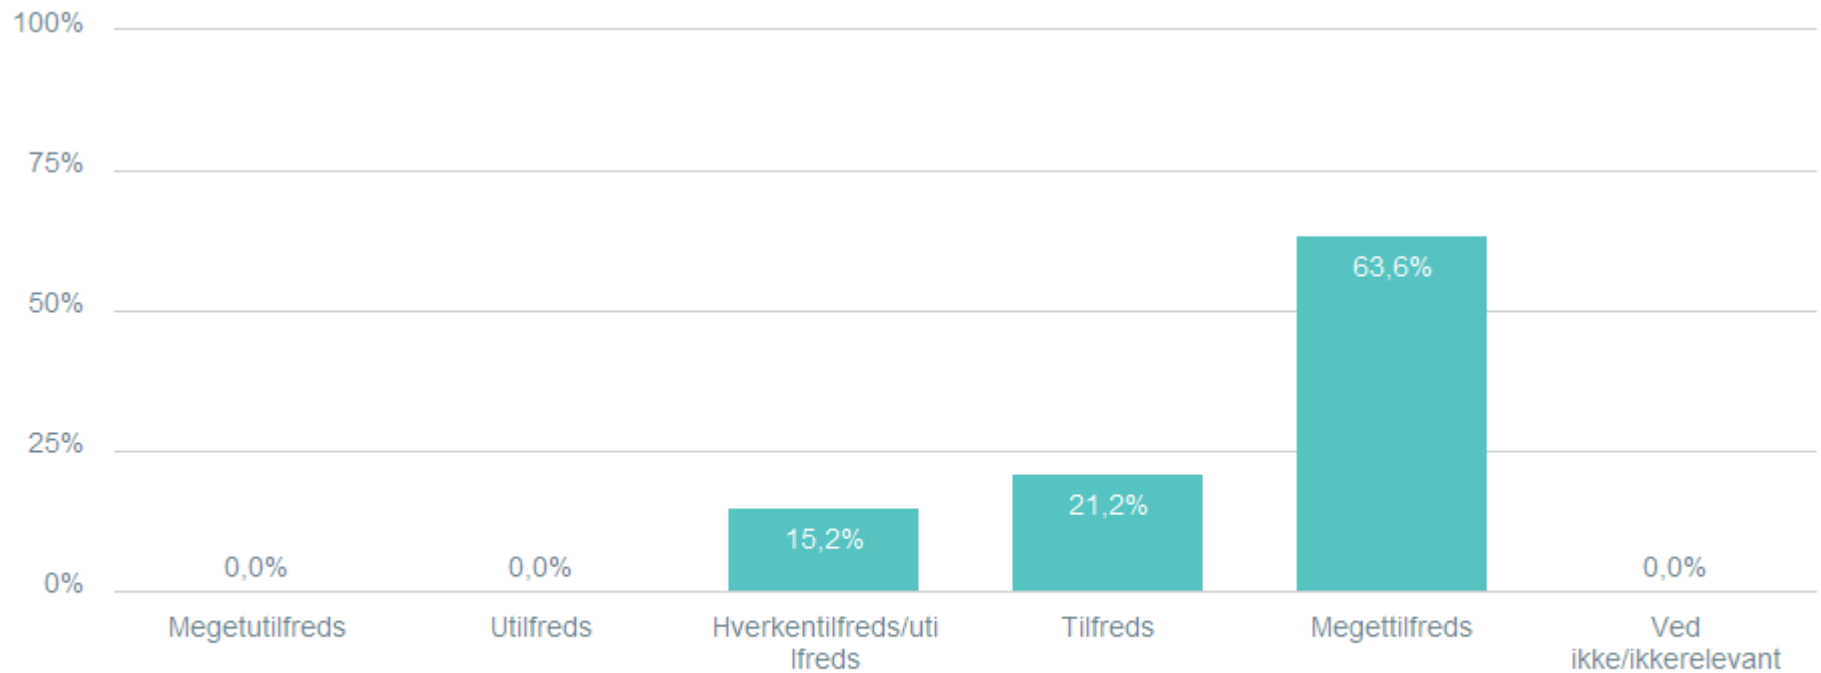

Hvor tilfreds er du med: Sæt ét kryds i hver række

Ledelsens evne til at lede skolen

Total Hvilken skole går dit barn på? : Storebæltskolen

33

Hvor tilfreds er du med: Sæt ét kryds i hver række

Din adgang til at gå i dialog med ledelsen, når du har behov