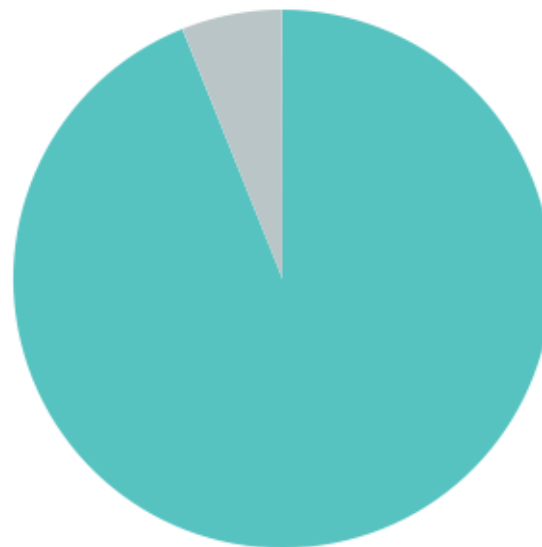

Total Hvilken skole går dit barn på? : Storebæltskolen

33

Hvor tilfreds er du med: Sæt ét kryds i hver række

Hvor tilfreds er du samlet set med samarbejdet mellem dig og dit barns lærere og pædagoger

Total Hvilken skole går dit barn på? : Storebæltskolen

33

Har du eller dit barns anden forældre deltaget i forældremøder/forældrekonsultationer inden for det seneste år:
Sæt ét kryds

Total Hvilken skole går dit barn på? : Storebæltsskolen

33

- Har deltaget i alle møder
- Har deltaget i nogle møder
- Har ikke deltaget i møder