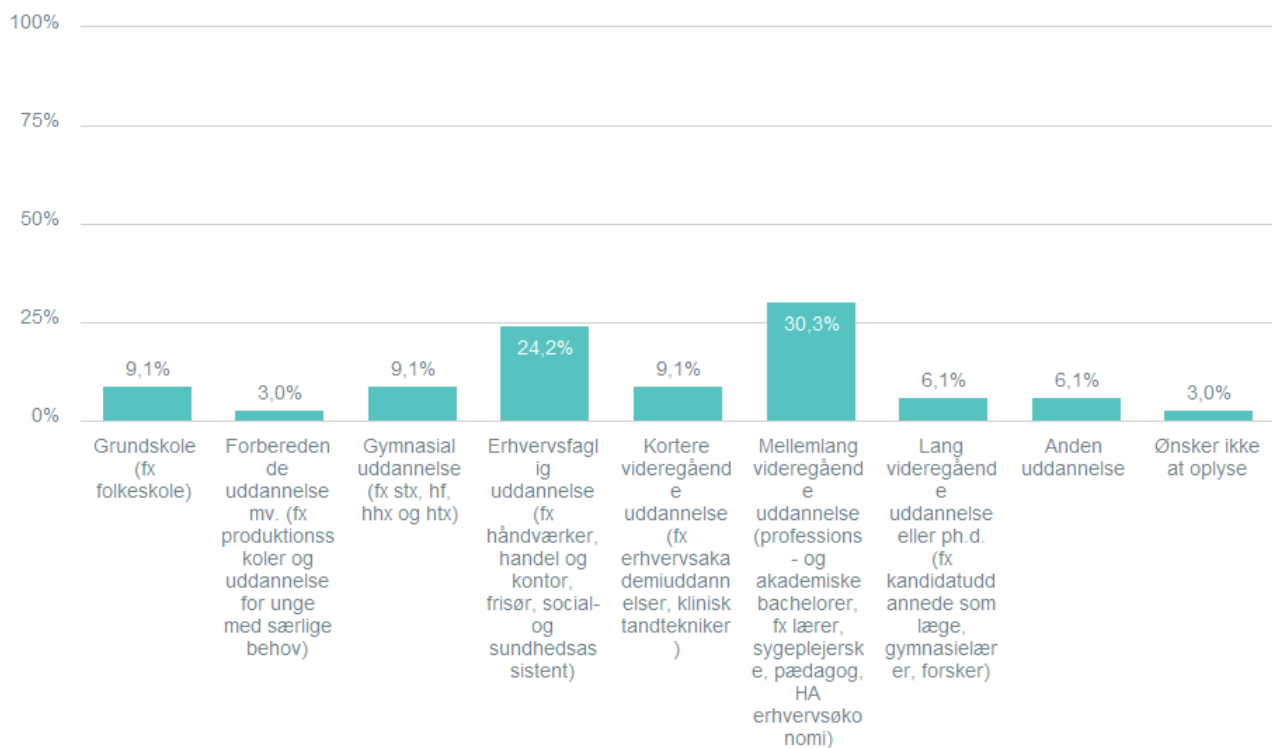

15,2%

84,8%

Hvilket sprog taler I mest derhjemme?:
Sæt ét kryds.

Total Hvilken skole går dit barn på? : Storebæltskolen

33

● Dansk	100,0%
● Andet sprog	0,0%
● Ønsker ikke at oplyse	0,0%

Hvad er din højest fuldførte uddannelse? : Sæt ét kryds.

Total Hvilken skole går dit barn på? : Storebæltskolen

33