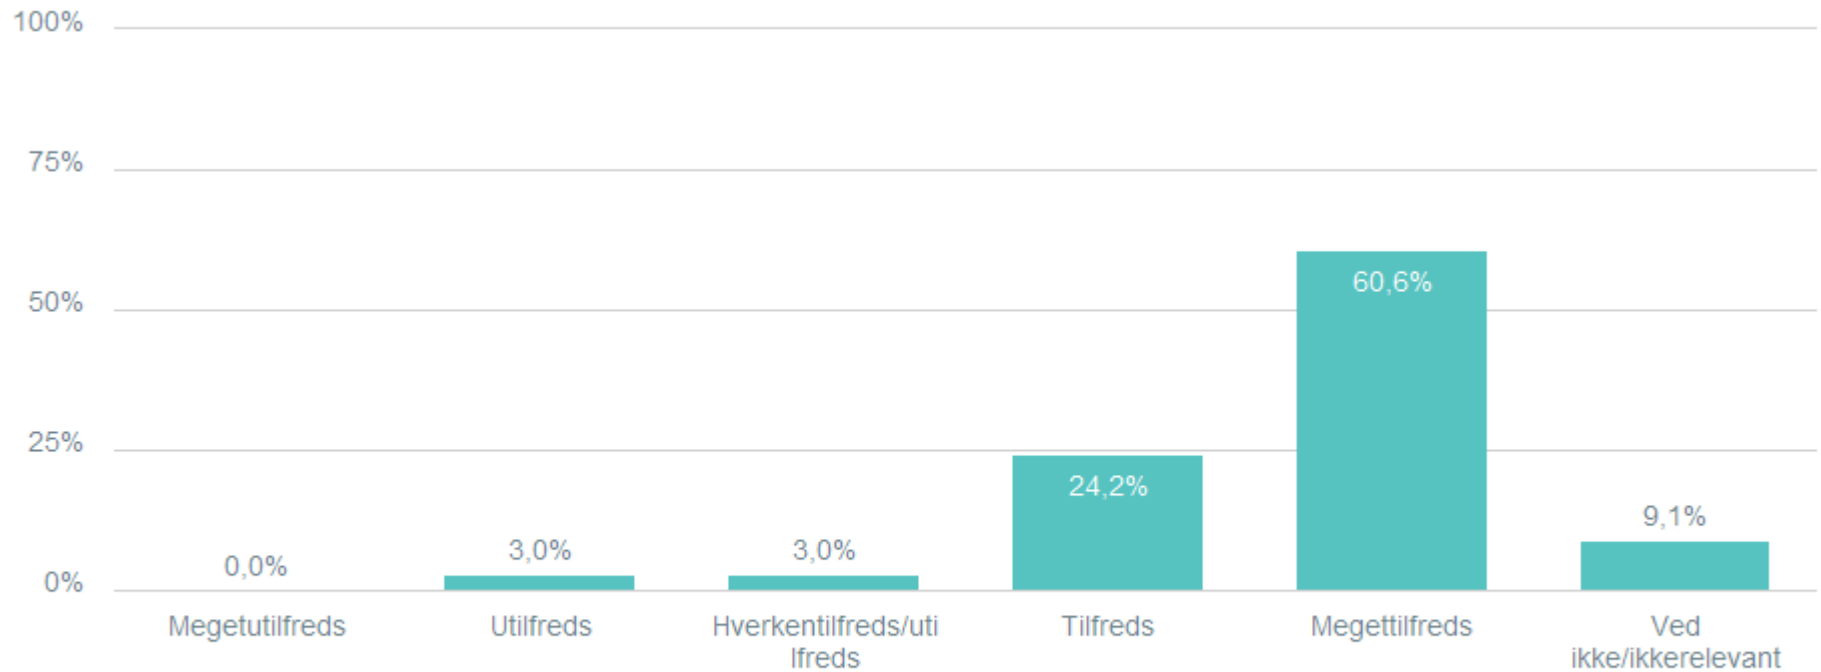

Hvor tilfreds er du med: Sæt ét kryds i hver række

Trafiksikkerheden mellem skole og hjem

Total Hvilken skole går dit barn på? : Storebæltskolen

33