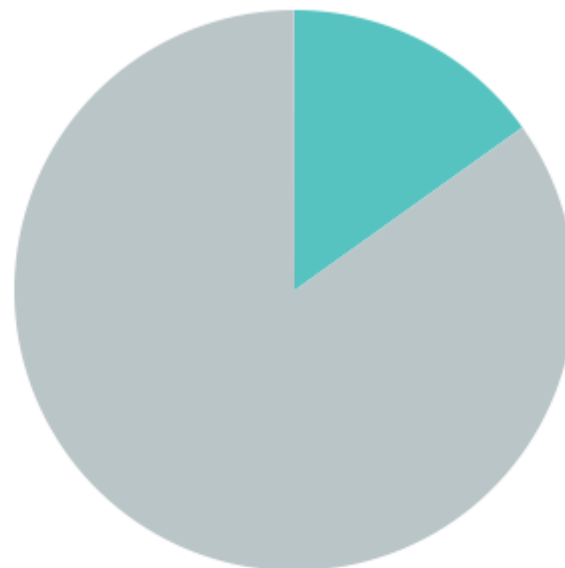

Hvad er dit køn?:
Sæt ét kryds

Total Hvilken skole går dit barn på? : Storebæltsskolen

33

- Mand
- Kvinde

15,2%

84,8%