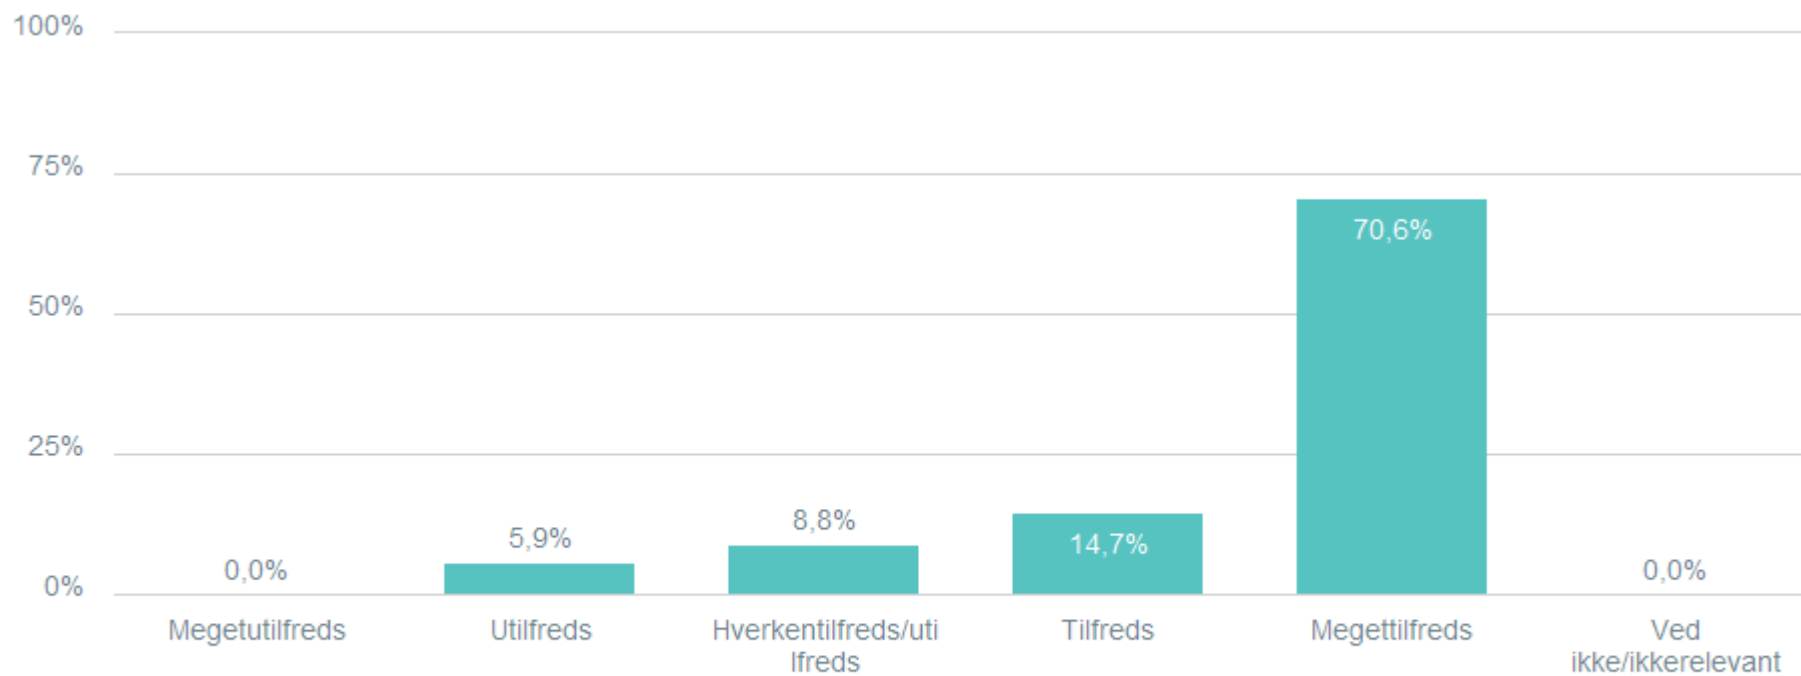

Hvor tilfreds er du med lærernes og pædagogernes arbejde med:

Sæt ét kryds i hver række

At få dit barn til at føle sig tryk og glad

Total Hvilken skole går dit barn på? : Storebæltskolen

34