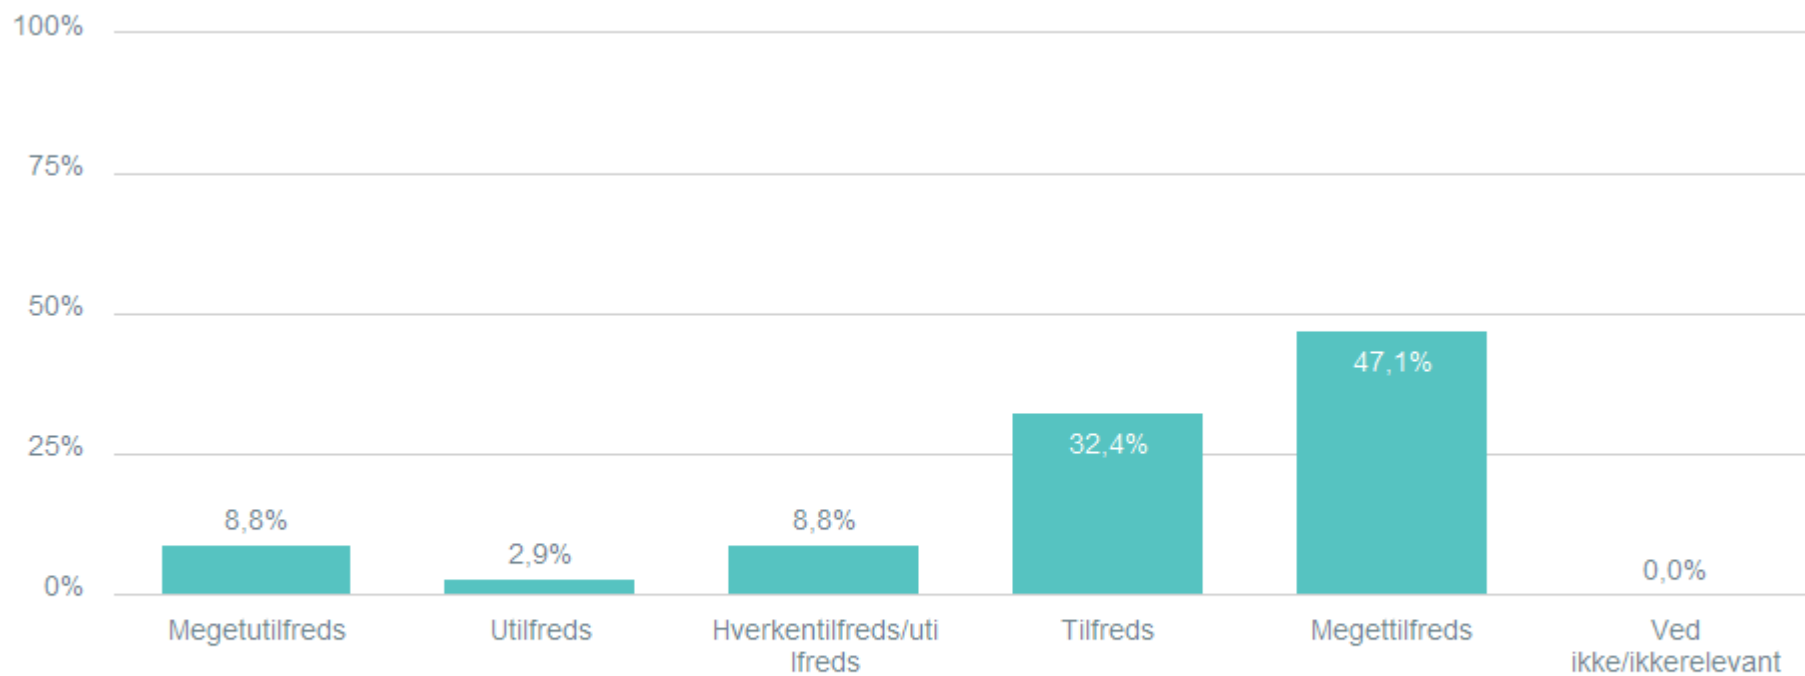

34

Hvor tilfreds er du med lærernes og pædagogernes arbejde med: Sæt ét kryds i hver række

At tilrettelægge undervisningen i forhold til dit barns behov

Total Hvilken skole går dit barn på? : Storebæltskolen

34

Hvor tilfreds er du med lærernes og pædagogernes arbejde med:

Sæt ét kryds i hver række

At sætte mål for læring, som knytter sig specifikt til dit barn

Total Hvilken skole går dit barn på? : Storebæltskolen