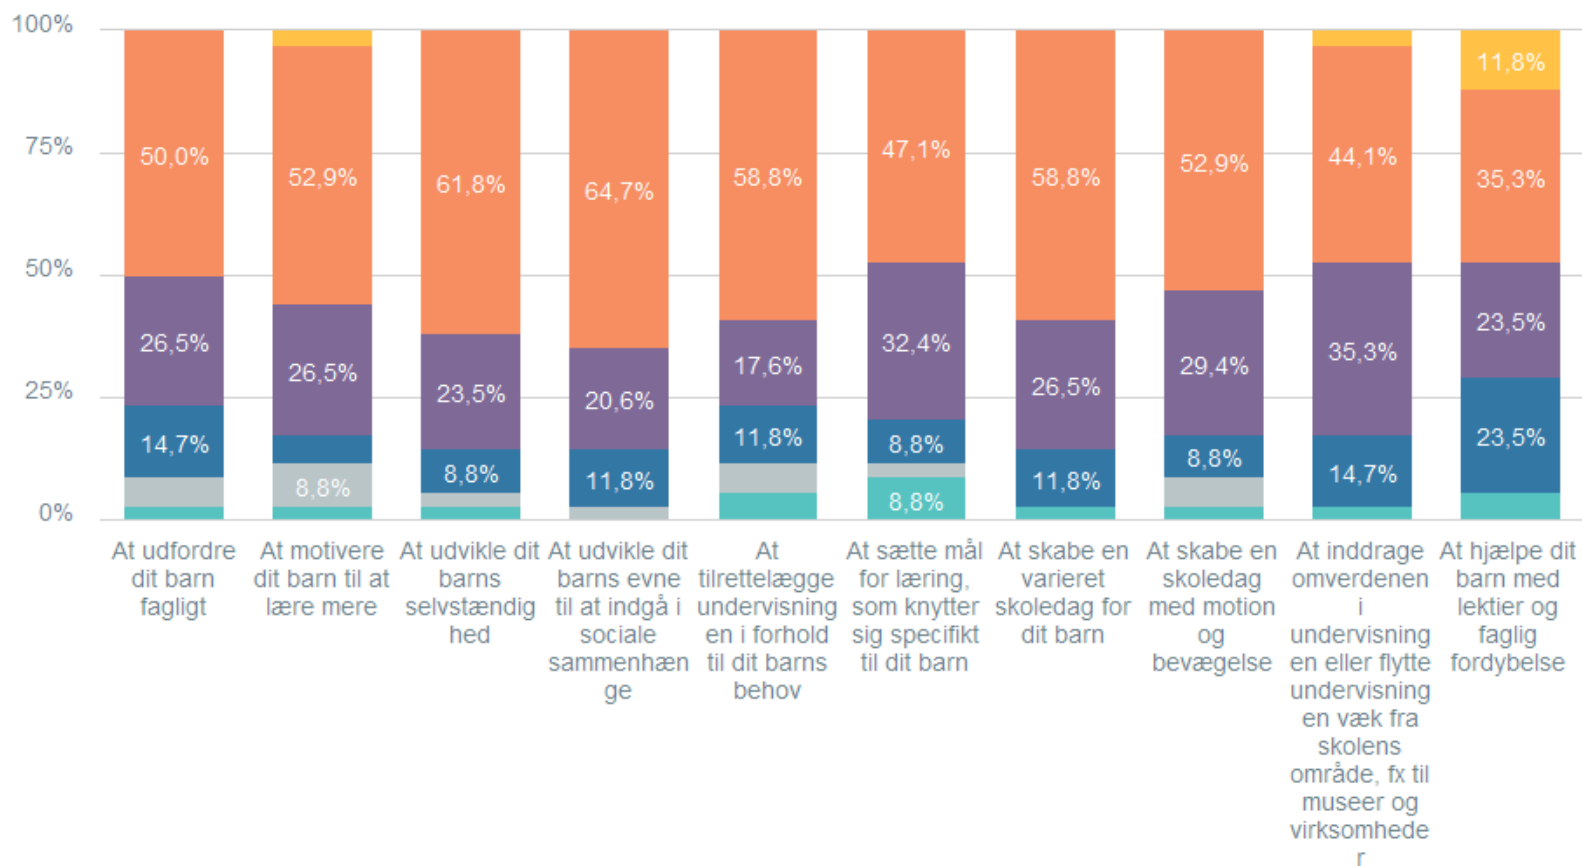

Ny brugertilfredshed skoler 2015

Report filters

1

Hvilken skole går dit barn på? : Storebæltsskolen

Hvor tilfreds er du med lærernes og pædagogernes arbejde med: Sæt ét kryds i hver række

Total Hvilken skole går dit barn på? : Storebæltskolen